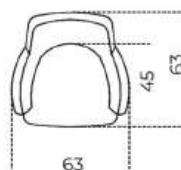

Cm (L x P x H)

63 x 63 x 80

63 x 63 x 71

Inches (L x P x H)

25 x 25 x 31½

25 x 25 x 28

Lounge

Finishes