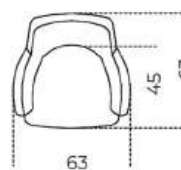

Cm (L x P x H)

63 x 63 x 80

63 x 63 x 71

Inches (L x P x H)

25 x 25 x 31½

25 x 25 x 28

Lounge

Finishes