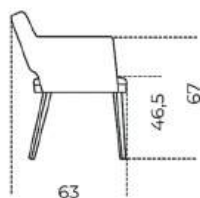

Cm (L x P x H)

63 x 63 x 80

63 x 63 x 71

Inches (L x P x H)

25 x 25 x 31½

25 x 25 x 28

Lounge

Finishes